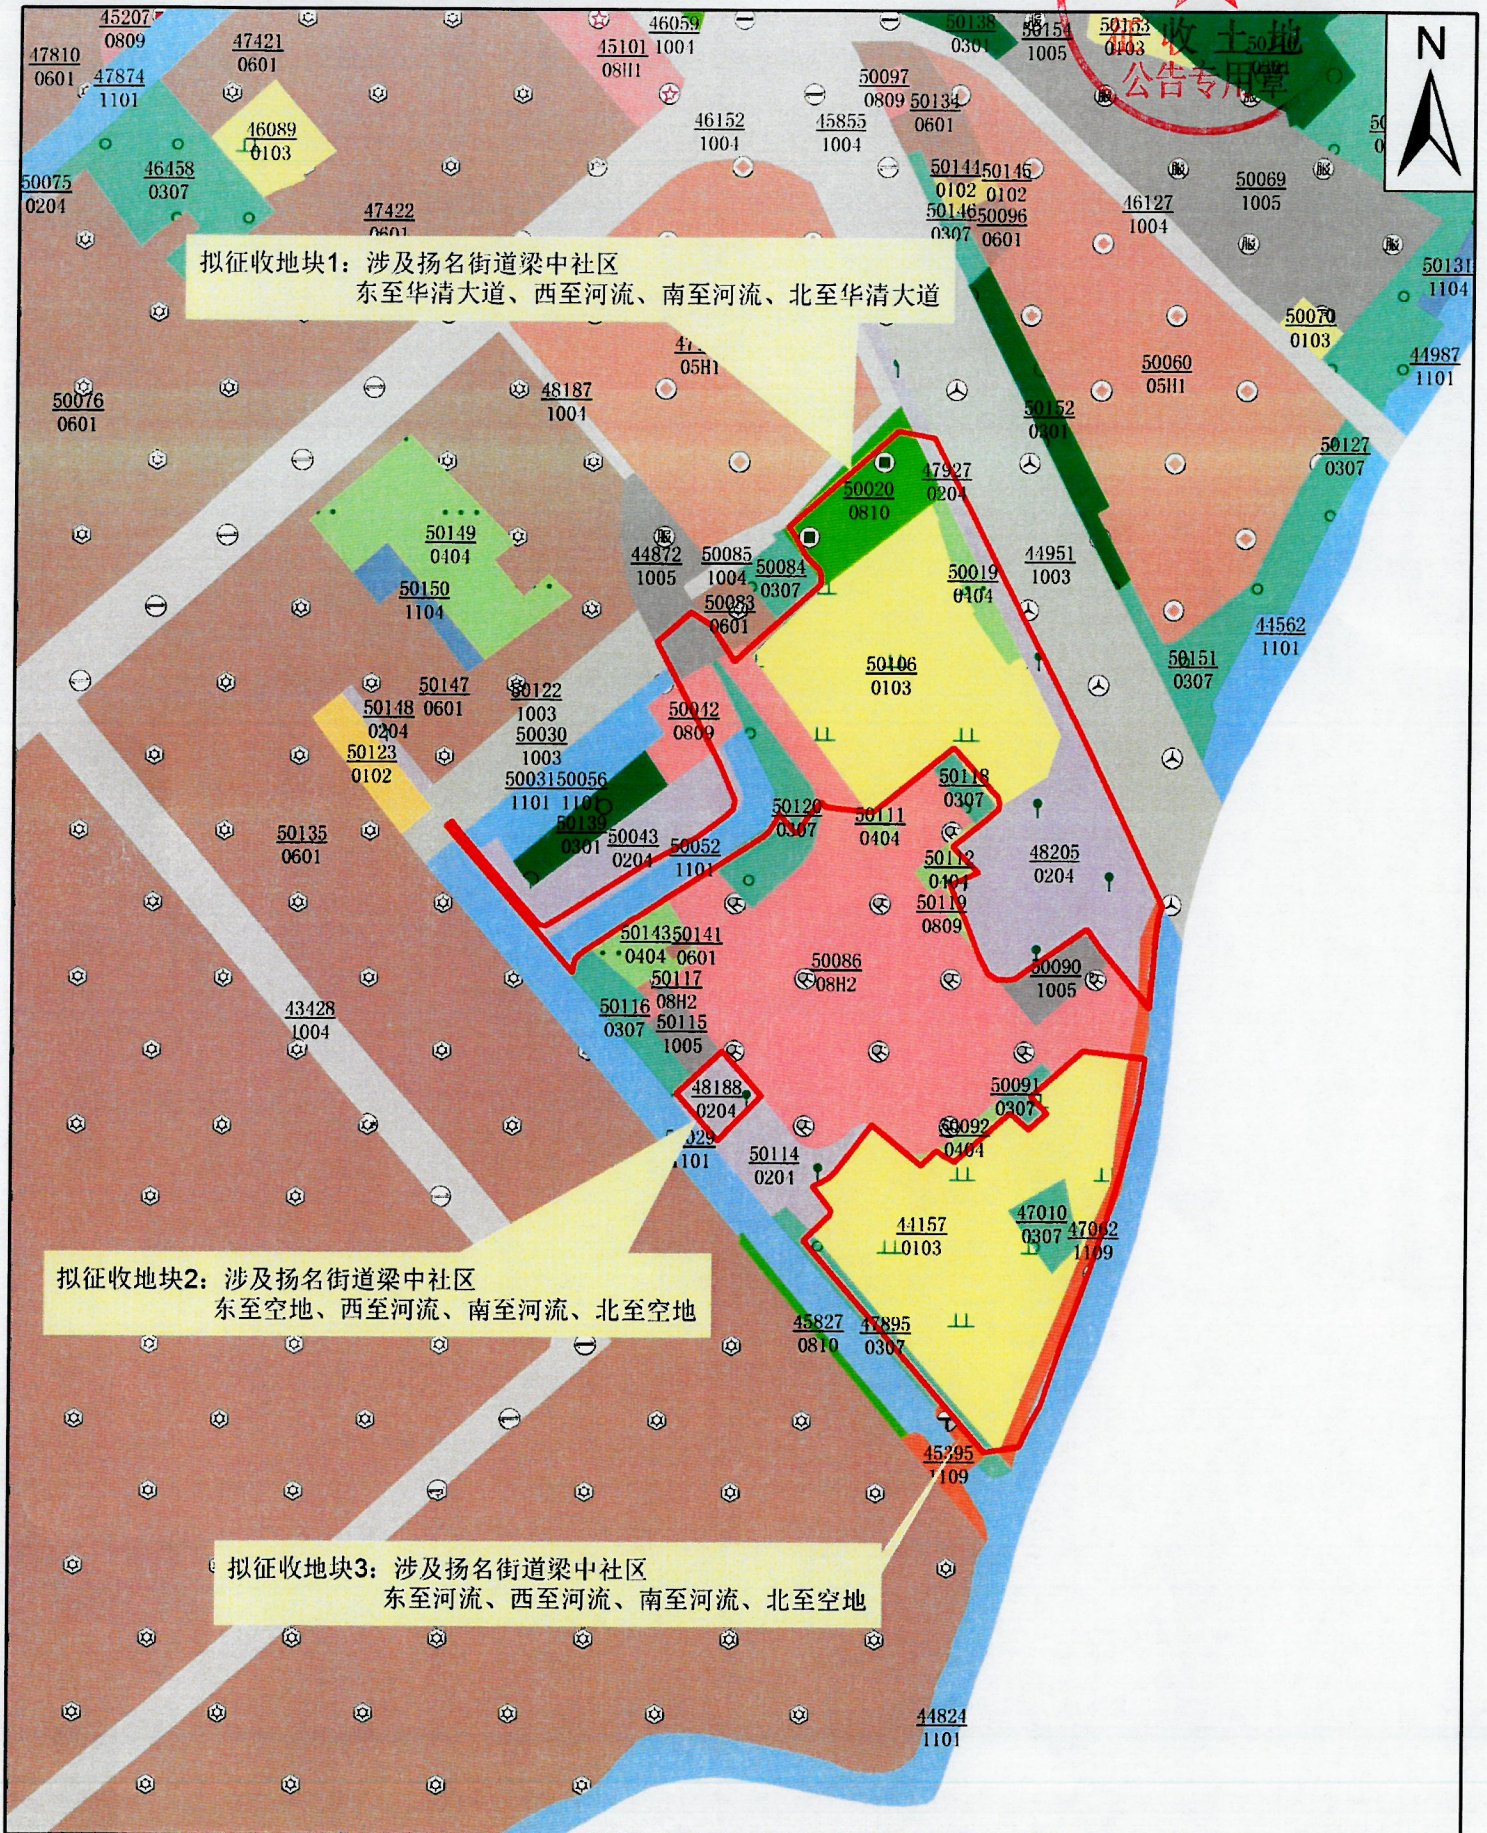

拟征收土地位置示意图

项目名称：许家湾绿地公园新建工程项目
土地坐落：无锡市梁溪区扬名街道梁中社区

1:3000

2025年3月